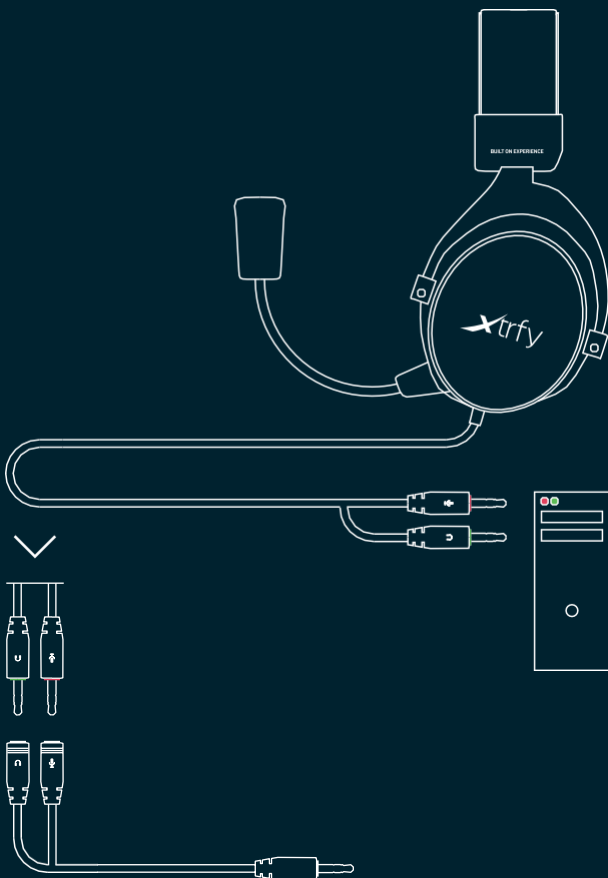

## コンピュータへの接続

ヘッドセットをコンピュータ上のオーディオとマイクポートに接続してください。  
オーディオ/マイクジャックの組み合わせには、同梱のアダプタを使用してください