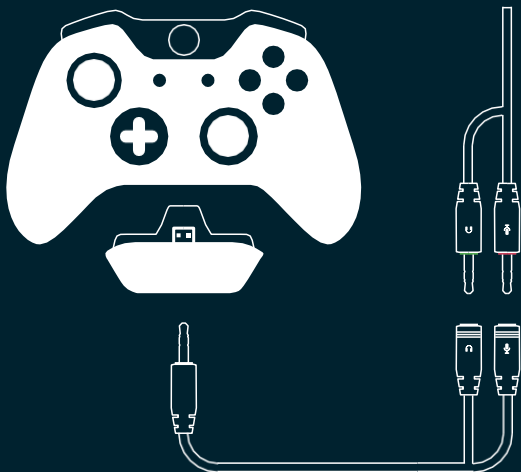

XBOXへの接続

アダプタケーブルを使ってH1ヘッドセットをXbox® Oneコントローラに接続。
Xbox Oneコントローラアダプタも必要です(別売)。