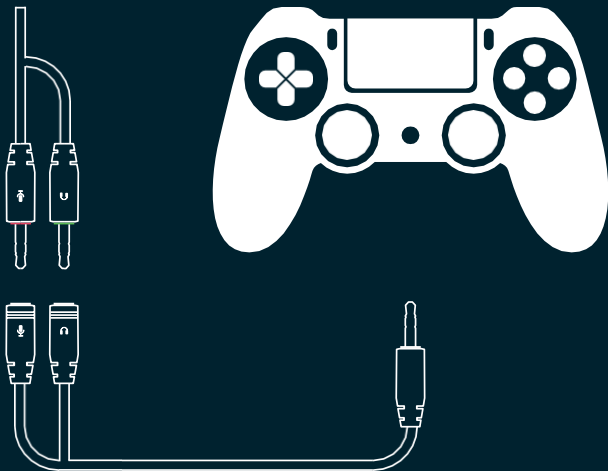

PS4への接続

アダプタケーブルを使ってヘッドセットをPlayStation® 4ゲームコントローラに接続。PS4の電源をオンにし、設定>デバイス>オーディオデバイスと進み、“ヘッドホン出力”を選択。“全てのオーディオ”を選択。