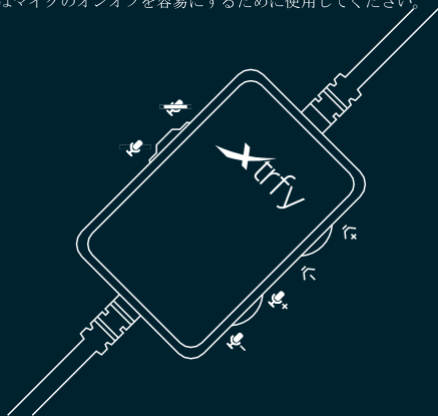

オーディオ音量とマイク音量

オーディオ音量とマイク音量は、ケーブルのコントローラで調整できます。ミュートスイッチはマイクのオンオフを容易にするために使用してください。